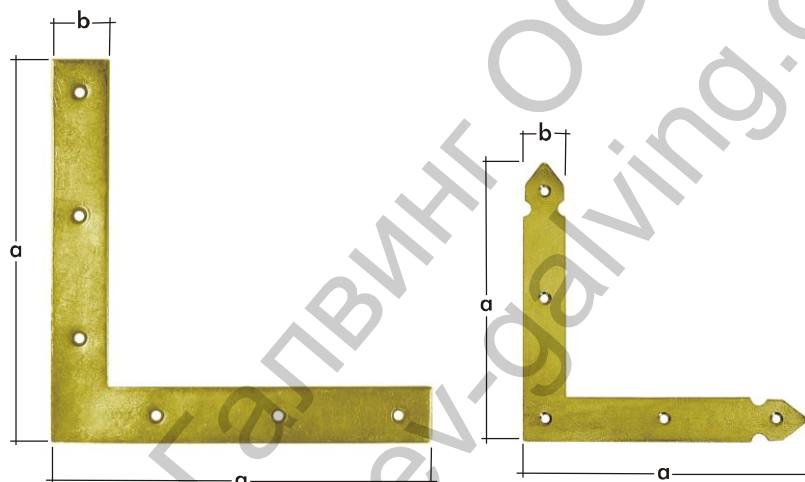

NAROŽNIK

- GB Door and window angles
- RUS Оконный уголок
- CZ Rohovník
- E Ángulo de ventana
- RO Colțar pentru usi și geamuri
- BG Планка ъглова за дограма

NA 2

NAO 1

| symbol | nr art. | EAN 59077081 | [mm] | | [g/szt.] | [szt.] |
|--------|---------|-----------------|------|----|----------|--------|
| | | | a | b | | |
| NA 1 | 465100 | 46519 | 150 | 25 | 134 | 10 |
| NA 2 | 465200 | 46526 | 200 | 30 | 248 | 10 |
| NA 3 | 465300 | 46533 | 250 | 30 | 315 | 10 |
| NA 4 | 465400 | 46540 | 300 | 40 | 713 | 10 |
| NA 5 | 465500 | 46557 | 50 | 10 | 13 | 50 |
| NA 6 | 465600 | 46564 | 60 | 10 | 16 | 50 |
| NA 7 | 465700 | 46571 | 75 | 12 | 27 | 50 |
| NA 8 | 465800 | 46588 | 100 | 15 | 42 | 10 |
| NAO 1 | 729000 | 72907 | 150 | 25 | 110 | 10 |

DC01 \neq 1,5-4 mm / Zn galv.

1.38

NA
NAO

DMX - ŁĄCZNIKI DO DREWNA